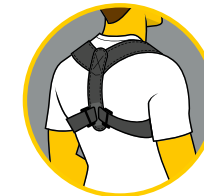

FUTURO™ HALTUNGSTRAINER • Anpassbar

46832EU1

MITTLERER
STÜTZGRAD

Hilft bei der Förderung der
korrekten Körperhaltung.

IDEAL GEEIGNET FÜR:
Allgemeine Unterstützung

EIGENSCHAFTEN:

- ① Gepolsterte Schnalle repositionierbar.
- ② Bequem, leicht und diskret unter oder über der Kleidung.
- ③ Leicht einstellbar.

GRÖSSE:

PZN	CM
5596581	71,1 - 121,9

TRAGEANWEISUNG:

Über die Schultern
ziehen.

Bänder festziehen.

Schnallenpolster
zentrieren.

Sitz gegebenenfalls
noch anpassen.

ATMUNGSAKTIVES MATERIAL

VERWENDUNG: Fördert eine richtige Körperhaltung. Hilft bei der Unterstützung des oberen Rückens.

Zusammensetzung: Neopren, Nylon, Polyester.

Falls Unbehagen oder Schmerzen auftreten, anhalten oder stärker werden, verwenden Sie das Produkt nicht mehr und suchen Sie einen Arzt auf.